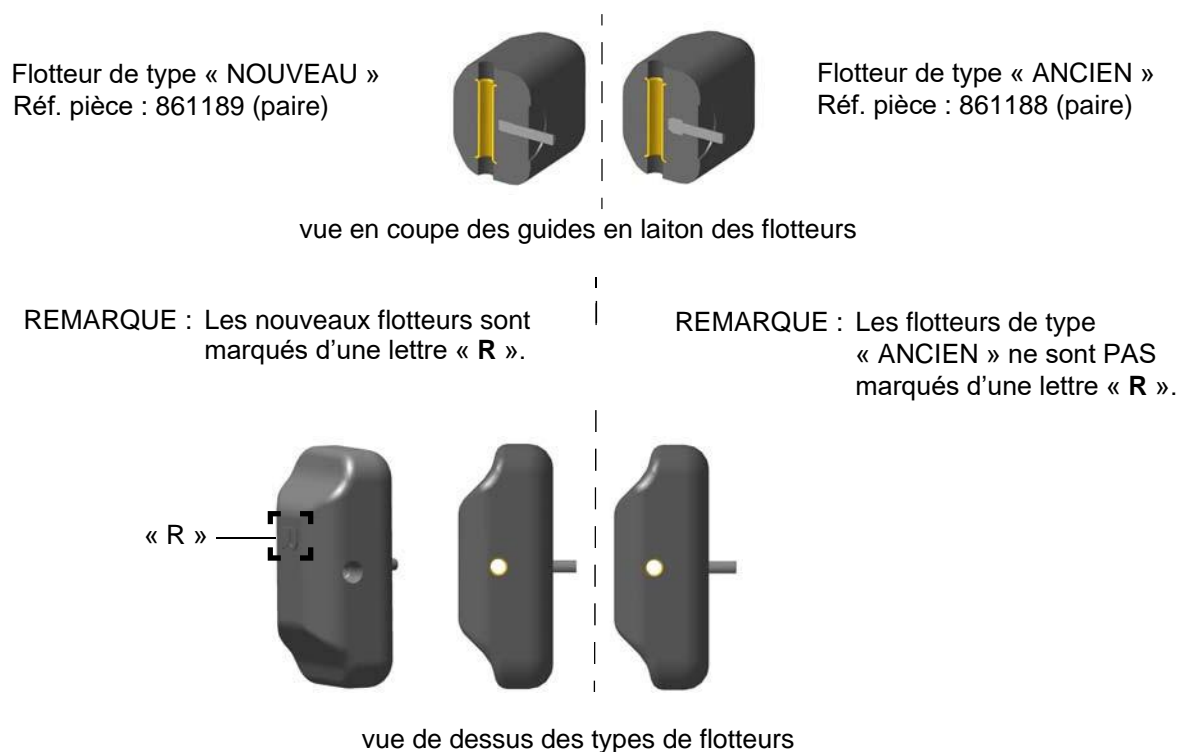

### 3.5.3) Vérification et/ou remplacement des flotteurs

Inspectez visuellement le flotteur pour en déterminer le type (voir Fig. 3).

Type de flotteur	Procédure
Flotteur de type « NOUVEAU » Référence n° 861189 (paire)	Inutile de le changer et peut être réutilisé ; passez à la section 3.5.4.
Flotteur de type « ANCIEN » Référence n° 861185 ou Référence n° 861188 (paire)	- Remplacez les flotteurs conformément au Manuel de maintenance lourde (MMH), dernière version en date - Remplacez-les par la référence n° 861189 et passez à la section 3.5.4

REMARQUE : Il n'est PAS nécessaire de remplacer les flotteurs des moteurs et des carburateurs NON répertoriés dans la section 1.1 « Applicabilité ».

Fig. 3

10268\_a,10269\_a

d06856.fm